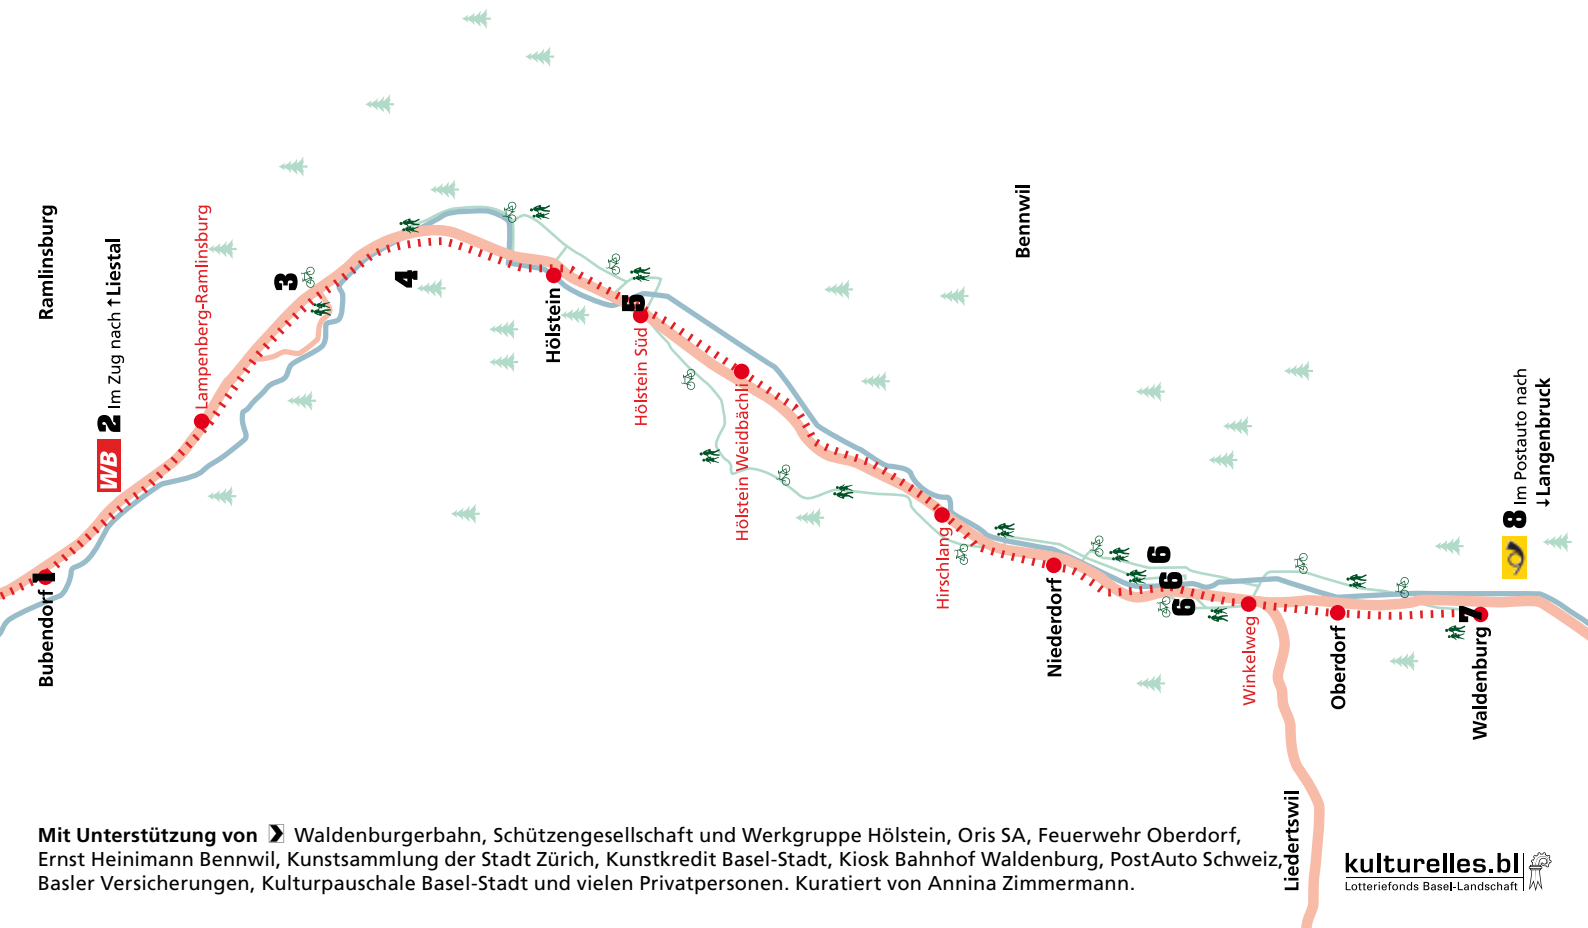

Das Kulturjahr09 im Waldenburgerthal zeigt
Kunst für Pendler und Ausflügler.

Picknick am Wegesrand
23.08.-18.10.2009

Lutz & Guggisberg ... 1

Jérôme Leuba ... 2

Andrea Wolfensberger ... 3

Peter Regli ... 4

Renate Buser ... 5

Markus Schwander ... 6

Sonja Feldmeier ... 7

Hanspeter Giuliani ... 8

Vernissage: Sonntag 23.08.2009

Führung: Sonntag 20.09.2009

Abfahrt jeweils ab Bahnhof Liestal, Perron 4, 14.35 Uhr
Treffpunkt Bahnhof Lampenberg-Ramlinsburg, 14.45 Uhr
www.kulturjahr09.ch, info@kulturjahr09.ch