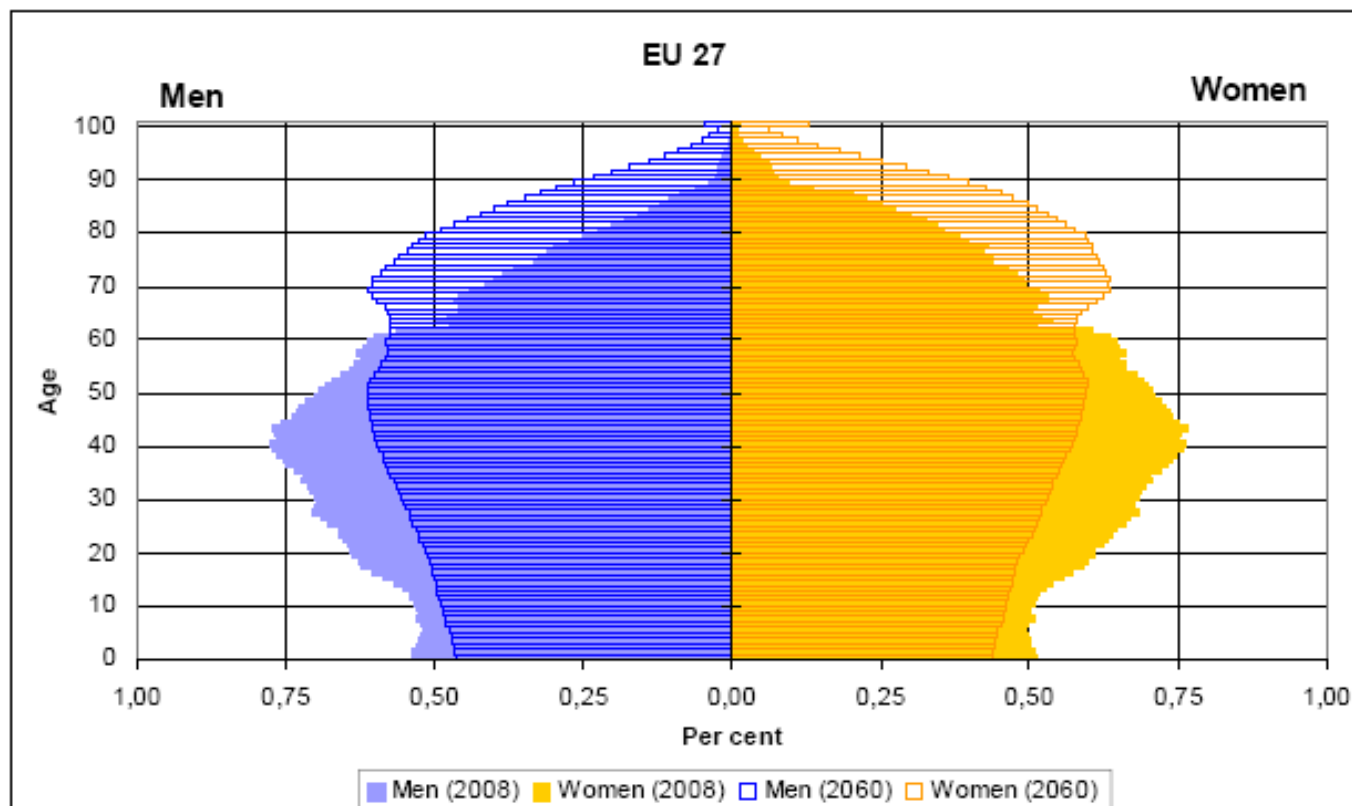

Graph 13. Population Pyramid in EU27 - 2008, 2060

Source: EC(2008), Demography Report 2008, p.5

<http://ec.europa.eu/social/BlobServlet?docId=709&langId=en>