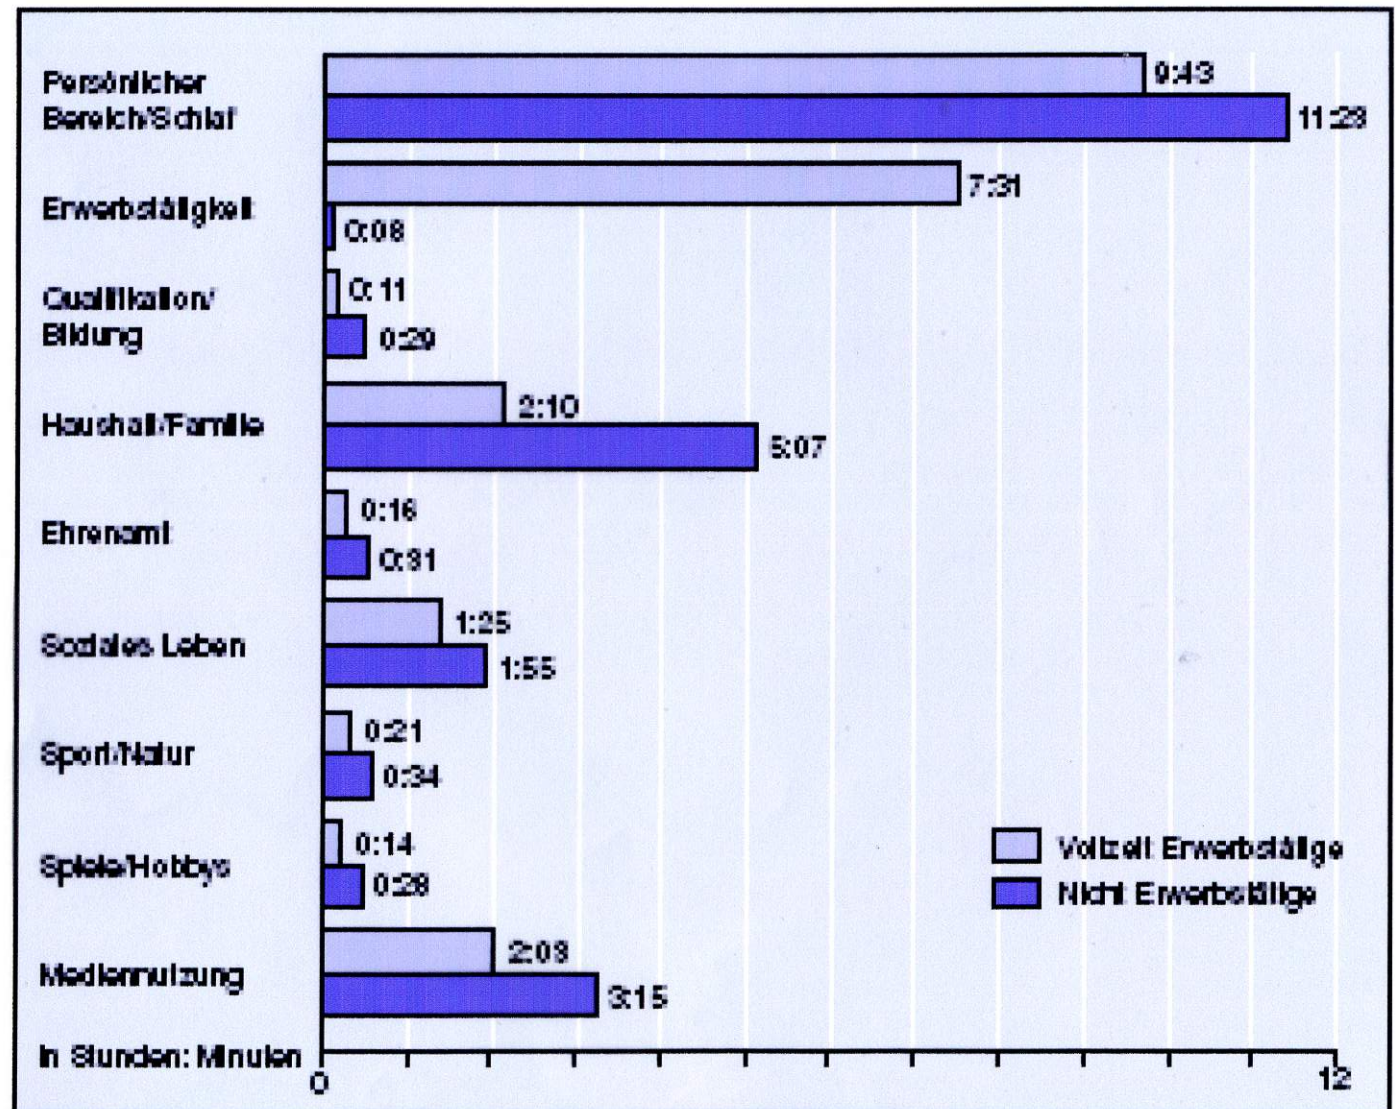

Abb. 1 b: Zeitaufwand für verschiedene Aktivitäten an einem Werktag – Erwachsene 2001/2002

Datenbasis: Zeitbudgeterhebungen des Statistischen Bundesamtes.