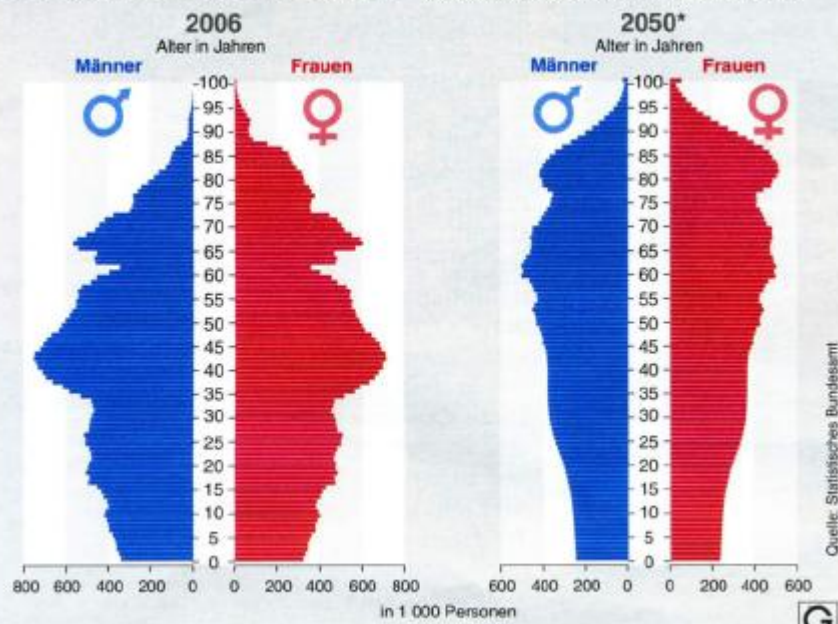

Deutsche Lebensbäume Altersaufbau der Bevölkerung in Deutschland

*Vorausberechnung unter folgenden Annahmen: Geburtenhäufigkeit konstant; Lebenserwartung neugeborener Jungen 83,5 Jahre, Mädchen 88,0 Jahre; jährliche Zuwanderung von 100.000 Menschen

Quelle: Statistisches Bundesamt

© Globus