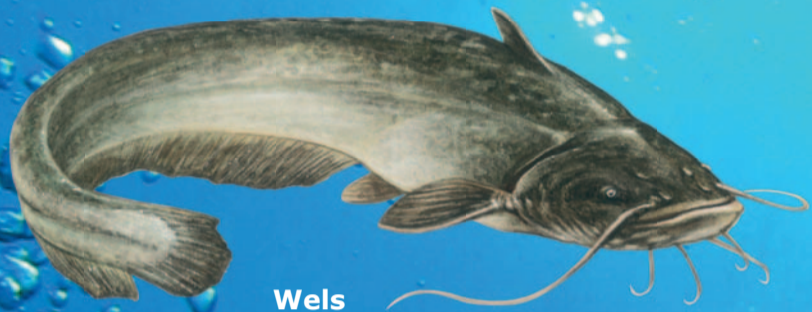

DONAU: LEBENSWELTEN

FISCHE DES DONAURAUMES

DANUBE
DAY

29. JUNI

WWW.DANUBEDAY.ORG

Hausen
Huso huso

Wels
Silurus glanis

Huchen
Hucho hucho