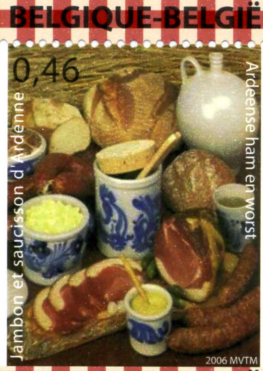

0,46

2006 MVTM

Trappistenbier

Bière Trappiste 0,46

0,46

2006 Eric de Vree/MVTM

Jenever/Genièvre

0,46