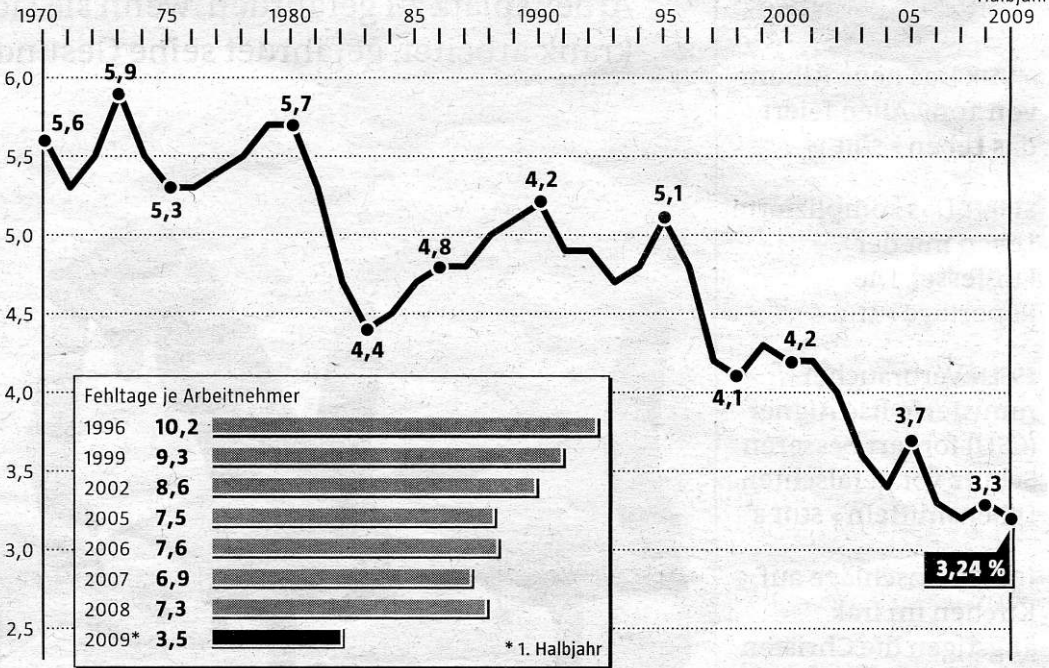

# Wegen Krankheit gefehlt

Krankenstand der Arbeitnehmer in Prozent (Jahresdurchschnittswerte)

Quelle: BMAS, IAB; bis 1990: Westdeutschland

14.7.09

taz-Grafik: Infotext/A. Brühl

Leopoldverband auf der Berliner Modemesse Bread & Butter Foto: Karsten Thielker