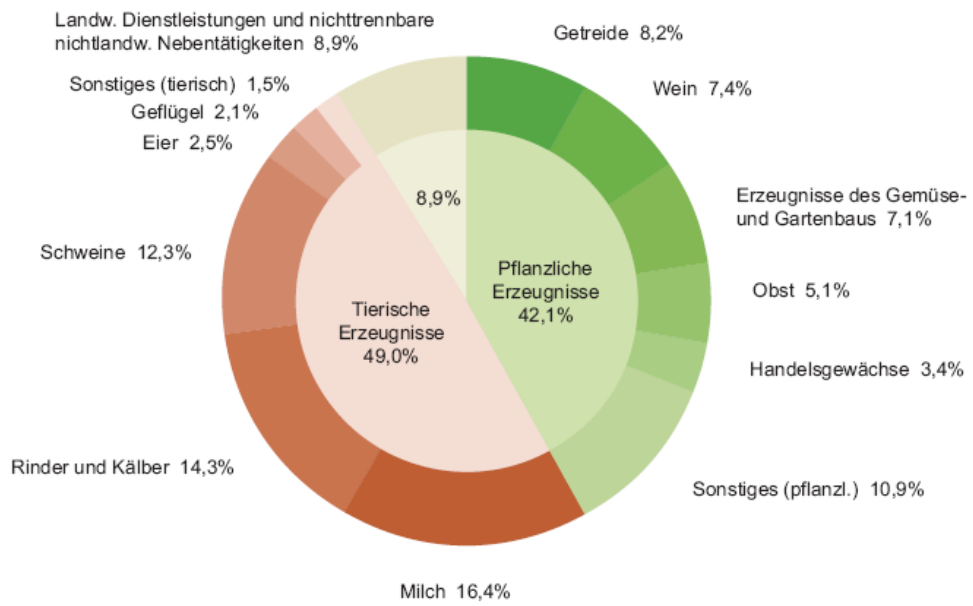

## Produktionswert der Landwirtschaft 2006

Anteil der einzelnen Produktionswerte in % (5,68 Mrd. Euro = 100%)

Quelle: Statistik Austria (vorläufige Werte)

S. Linder, Bundesanstalt für Agrarwirtschaft 